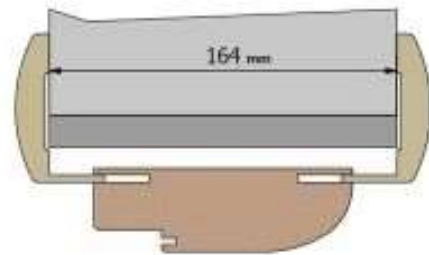

MUSA

LARGEUR NET (mm)	HAUTEUR NET (mm)	L	A	B	H	C	D	E	F	R	M	G
900	2100	913,5	150,5	613	2102	180	518	298,5	799,5	600	104	98
850	2100	863,5	125,5	613	2102	180	518	298,5	799,5	600	104	98
800	2100	813,5	100,5	613	2102	180	518	298,5	799,5	600	104	98
750	2100	763,5	125,5	513	2102	180	521,5	299	799,5	490	102	98
700	2100	713,5	100,5	513	2102	180	521,5	299	799,5	490	102	98
650	2100	663,5	125,5	413	2102	180	523	299	798	355	102	98
600	2100	613,5	100,5	413	2102	180	523	299	798	355	102	98

VERSION POUSSANT et TIRANT

TABLEAU DES RESERVATIONS A PREVOIR

LARGEUR DE PASSAGE NET	RESERVATION (pose avec vis)	RESERVATION (pose avec mousse PU)
60 cm	70 cm	71 cm
65 cm	75 cm	76 cm
70 cm	80 cm	81 cm
75 cm	85 cm	86 cm
80 cm	90 cm	91 cm
85 cm	95 cm	96 cm
90 cm	100 cm	101 cm

HAUTEUR DE PASSAGE NET	RESERVATION (pose avec vis)	RESERVATION (pose avec mousse PU)
200 cm	205 cm	206 cm
210 cm	215 cm	216 cm
220 cm	225 cm	226 cm
230 cm	235 cm	236 cm
240 cm	245 cm	246 cm