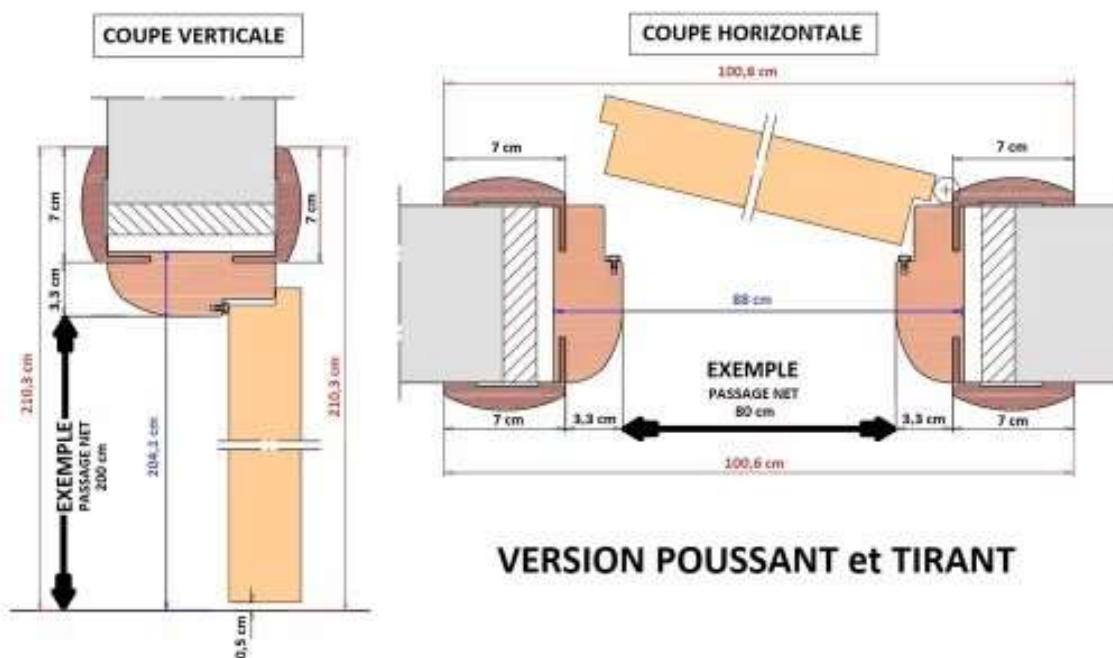

MUSA

LARGEUR NET (mm)	HAUTEUR NET (mm)	L	A	B	H	C	D	E	F	R	M	G
900	2100	913,5	150,5	613	2102	180	518	298,5	799,5	600	104	98
850	2100	863,5	125,5	613	2102	180	518	298,5	799,5	600	104	98
800	2100	813,5	100,5	613	2102	180	518	298,5	799,5	600	104	98
750	2100	763,5	125,5	513	2102	180	521,5	299	799,5	490	102	98
700	2100	713,5	100,5	513	2102	180	521,5	299	799,5	490	102	98
650	2100	663,5	125,5	413	2102	180	523	299	798	355	102	98
600	2100	613,5	100,5	413	2102	180	523	299	798	355	102	98

VERSION POUSSANT et TIRANT

TABLEAU DES RESERVATIONS A PREVOIR

LARGEUR DE PASSAGE NET	RESERVATION (pose avec vis)	RESERVATION (pose avec mousse PU)
60 cm	70 cm	71 cm
65 cm	75 cm	76 cm
70 cm	80 cm	81 cm
75 cm	85 cm	86 cm
80 cm	90 cm	91 cm
85 cm	95 cm	96 cm
90 cm	100 cm	101 cm

HAUTEUR DE PASSAGE NET	RESERVATION (pose avec vis)	RESERVATION (pose avec mousse PU)
200 cm	205 cm	206 cm
210 cm	215 cm	216 cm
220 cm	225 cm	226 cm
230 cm	235 cm	236 cm
240 cm	245 cm	246 cm