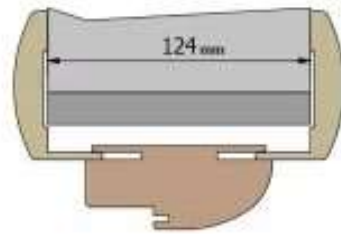

MUSA

LARGEUR NET (mm)	HAUTEUR NET (mm)	L	A	B	H	C	D	E	F	R	M	G
900	2100	913,5	150,5	613	2102	180	518	298,5	799,5	600	104	98
850	2100	863,5	125,5	613	2102	180	518	298,5	799,5	600	104	98
800	2100	813,5	100,5	613	2102	180	518	298,5	799,5	600	104	98
750	2100	763,5	125,5	513	2102	180	521,5	299	799,5	490	102	98
700	2100	713,5	100,5	513	2102	180	521,5	299	799,5	490	102	98
650	2100	663,5	125,5	413	2102	180	523	299	798	355	102	98
600	2100	613,5	100,5	413	2102	180	523	299	798	355	102	98

VERSION POUSSANT et TIRANT

TABLEAU DES RESERVATIONS A PREVOIR

LARGEUR DE PASSAGE NET	RESERVATION (pose avec vis)	RESERVATION (pose avec mousse PU)
60 cm	70 cm	71 cm
65 cm	75 cm	76 cm
70 cm	80 cm	81 cm
75 cm	85 cm	86 cm
80 cm	90 cm	91 cm
85 cm	95 cm	96 cm
90 cm	100 cm	101 cm

HAUTEUR DE PASSAGE NET	RESERVATION (pose avec vis)	RESERVATION (pose avec mousse PU)
200 cm	205 cm	206 cm
210 cm	215 cm	216 cm
220 cm	225 cm	226 cm
230 cm	235 cm	236 cm
240 cm	245 cm	246 cm