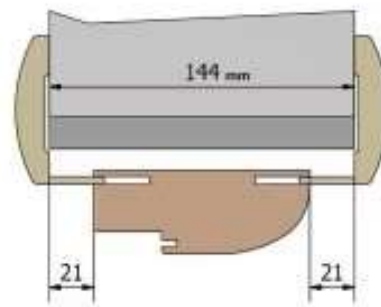

MUSA

LARGEUR NET (mm)	HAUTEUR NET (mm)	L	A	B	H	C	D	E	F	R	M	G
900	2100	913,5	150,5	613	2102	180	518	298,5	799,5	600	104	98
850	2100	863,5	125,5	613	2102	180	518	298,5	799,5	600	104	98
800	2100	813,5	100,5	613	2102	180	518	298,5	799,5	600	104	98
750	2100	763,5	125,5	513	2102	180	521,5	299	799,5	490	102	98
700	2100	713,5	100,5	513	2102	180	521,5	299	799,5	490	102	98
650	2100	663,5	125,5	413	2102	180	523	299	798	355	102	98
600	2100	613,5	100,5	413	2102	180	523	299	798	355	102	98

VERSION POUSSANT et TIRANT

TABLEAU DES RESERVATIONS A PREVOIR

LARGEUR DE PASSAGE NET	RESERVATION (pose avec vis)	RESERVATION (pose avec mousse PU)
60 cm	70 cm	71 cm
65 cm	75 cm	76 cm
70 cm	80 cm	81 cm
75 cm	85 cm	86 cm
80 cm	90 cm	91 cm
85 cm	95 cm	96 cm
90 cm	100 cm	101 cm

HAUTEUR DE PASSAGE NET	RESERVATION (pose avec vis)	RESERVATION (pose avec mousse PU)
200 cm	205 cm	206 cm
210 cm	215 cm	216 cm
220 cm	225 cm	226 cm
230 cm	235 cm	236 cm
240 cm	245 cm	246 cm