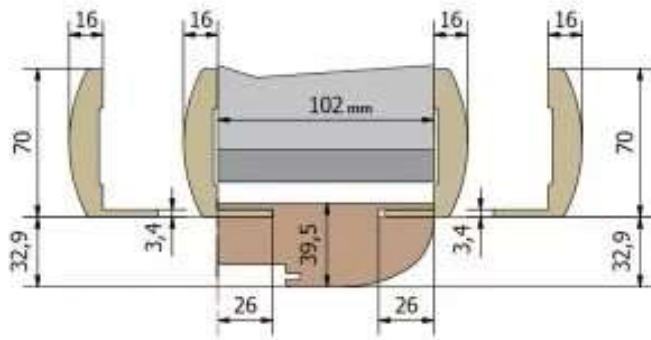

MUSA

LARGEUR NET (mm)	HAUTEUR NET (mm)	L	A	B	H	C	D	E	F	R	M	G
900	2100	913,5	150,5	613	2102	180	518	298,5	799,5	600	104	98
850	2100	863,5	125,5	613	2102	180	518	298,5	799,5	600	104	98
800	2100	813,5	100,5	613	2102	180	518	298,5	799,5	600	104	98
750	2100	763,5	125,5	513	2102	180	521,5	299	799,5	490	102	98
700	2100	713,5	100,5	513	2102	180	521,5	299	799,5	490	102	98
650	2100	663,5	125,5	413	2102	180	523	299	798	355	102	98
600	2100	613,5	100,5	413	2102	180	523	299	798	355	102	98

VERSION POUSSANT et TIRANT

TABLEAU DES RESERVATIONS A PREVOIR

LARGEUR DE PASSAGE NET	RESERVATION (pose avec vis)	RESERVATION (pose avec mousse PU)
60 cm	70 cm	71 cm
65 cm	75 cm	76 cm
70 cm	80 cm	81 cm
75 cm	85 cm	86 cm
80 cm	90 cm	91 cm
85 cm	95 cm	96 cm
90 cm	100 cm	101 cm

HAUTEUR DE PASSAGE NET	RESERVATION (pose avec vis)	RESERVATION (pose avec mousse PU)
200 cm	205 cm	206 cm
210 cm	215 cm	216 cm
220 cm	225 cm	226 cm
230 cm	235 cm	236 cm
240 cm	245 cm	246 cm