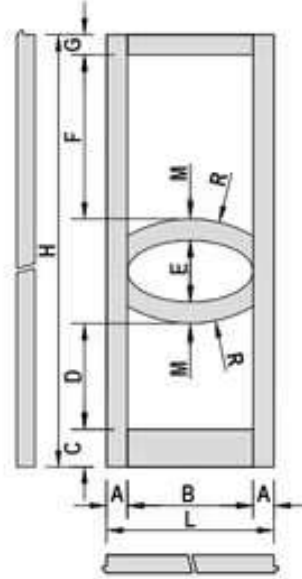

MUSA

LARGEUR NET (mm)	HAUTEUR NET (mm)	L	A	B	H	C	D	E	F	R	M	G
900	2100	913,5	150,5	613	2102	180	518	298,5	799,5	600	104	98
850	2100	863,5	125,5	613	2102	180	518	298,5	799,5	600	104	98
800	2100	813,5	100,5	613	2102	180	518	298,5	799,5	600	104	98
750	2100	763,5	125,5	513	2102	180	521,5	299	799,5	490	102	98
700	2100	713,5	100,5	513	2102	180	521,5	299	799,5	490	102	98
650	2100	663,5	125,5	413	2102	180	523	299	798	355	102	98
600	2100	613,5	100,5	413	2102	180	523	299	798	355	102	98

VERSION POUSSANT et TIRANT

TABLEAU DES RESERVATIONS A PREVOIR

LARGEUR DE PASSAGE NET	RESERVATION (pose avec vis)	RESERVATION (pose avec mousse PU)
60 cm	70 cm	71 cm
65 cm	75 cm	76 cm
70 cm	80 cm	81 cm
75 cm	85 cm	86 cm
80 cm	90 cm	91 cm
85 cm	95 cm	96 cm
90 cm	100 cm	101 cm

HAUTEUR DE PASSAGE NET	RESERVATION (pose avec vis)	RESERVATION (pose avec mousse PU)
200 cm	205 cm	206 cm
210 cm	215 cm	216 cm
220 cm	225 cm	226 cm
230 cm	235 cm	236 cm
240 cm	245 cm	246 cm