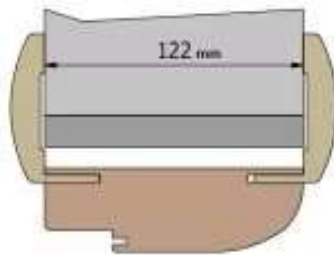

MUSA

LARGEUR NET (mm)	HAUTEUR NET (mm)	L	A	B	H	C	D	E	F	R	M	G
900	2100	913,5	150,5	613	2102	180	518	298,5	799,5	600	104	98
850	2100	863,5	125,5	613	2102	180	518	298,5	799,5	600	104	98
800	2100	813,5	100,5	613	2102	180	518	298,5	799,5	600	104	98
750	2100	763,5	125,5	513	2102	180	521,5	299	799,5	490	102	98
700	2100	713,5	100,5	513	2102	180	521,5	299	799,5	490	102	98
650	2100	663,5	125,5	413	2102	180	523	299	798	355	102	98
600	2100	613,5	100,5	413	2102	180	523	299	798	355	102	98

VERSION POUSSANT et TIRANT

TABLEAU DES RESERVATIONS A PREVOIR

LARGEUR DE PASSAGE NET	RESERVATION (pose avec vis)	RESERVATION (pose avec mousse PU)
60 cm	70 cm	71 cm
65 cm	75 cm	76 cm
70 cm	80 cm	81 cm
75 cm	85 cm	86 cm
80 cm	90 cm	91 cm
85 cm	95 cm	96 cm
90 cm	100 cm	101 cm

HAUTEUR DE PASSAGE NET	RESERVATION (pose avec vis)	RESERVATION (pose avec mousse PU)
200 cm	205 cm	206 cm
210 cm	215 cm	216 cm
220 cm	225 cm	226 cm
230 cm	235 cm	236 cm
240 cm	245 cm	246 cm